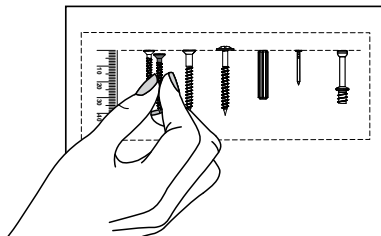

madesa

G20027

Comprimento / Longitud / Width: 120cm

Altura / Altura / Height: 168cm

Profundidade / Profundidad / Depth: 38cm

O móvel deve ser montado por duas pessoas, em uma superfície limpa e plana.

El mueble debe ser ensamblado por dos personas sobre una superficie limpia y plana.

The furniture should be assembled by two people on a clean, flat surface.

Ferramentas necessárias / Herramientas necesarias / Required tools:

Para acessar o vídeo de montagem, aponte a câmera do seu celular para o QR Code ao lado:

Para acceder al vídeo del ensamble, apunte la cámara de su teléfono celular al código QR al lado:

Point your phone's camera at the QR code on the side, to access the assembly video:

cdn.madesa.com/mont/G20027

TAMANHO REAL
TAMAÑO VERDADERO
REAL SIZE

MM
A 31x B 12x C 8x D 2x E 23x F 2x G 36x H 89x I 8x

J 8x K 12x L 1x M 36x N 12x O 8x P 24x

Q 2x R 2x S 2x

PEÇAS / PARTES / PARTS

1 (12 x 365 x 528mm)

2 (12 x 365 x 528mm)