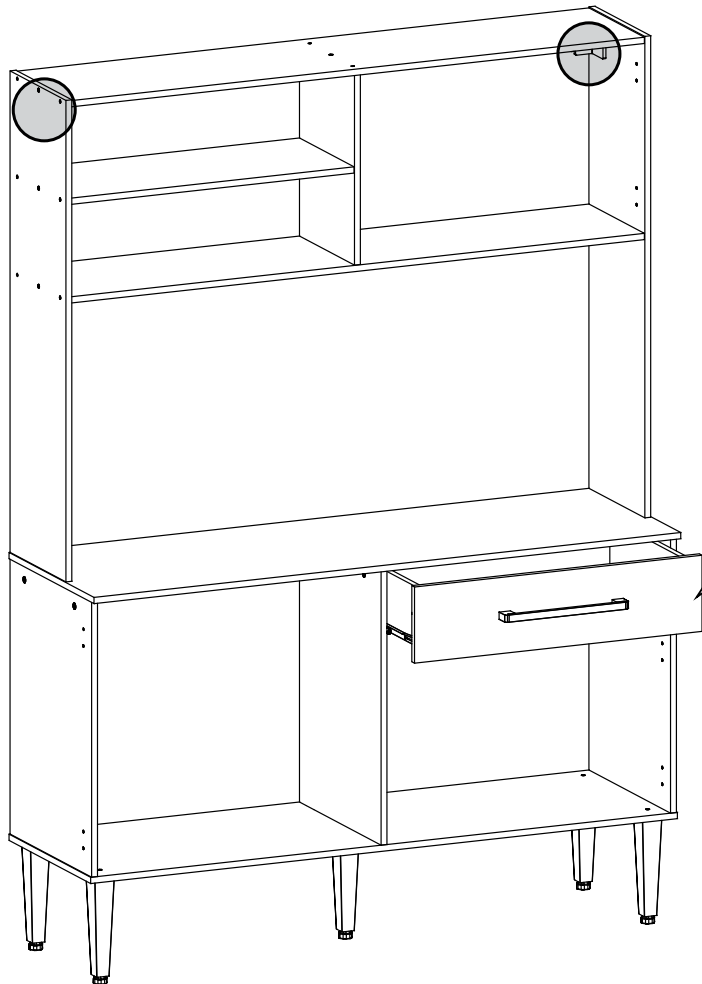

madesa

G20027

Comprimento / Longitud / Width: 120cm

Altura / Altura / Height: 168cm

Profundidade / Profundidad / Depth: 38cm

O móvel deve ser montado por duas pessoas, em uma superfície limpa e plana.

El mueble debe ser ensamblado por dos personas sobre una superficie limpia y plana.

3 (12 x 365 x 528mm)

4 (12 x 588 x 534mm)

5 (12 x 365 x 1200mm)

6 (12 x 380 x 1200mm)

7 (3 x 546 x 1192mm) - 2x

8 (3 x 381 x 1192mm)

9 (12 x 250 x 923mm)

10 (12 x 250 x 923mm)

11 (12 x 248 x 1172mm) - 2x

12 (12 x 246 x 364mm)

13 (12 x 244 x 580mm)

14 (3 x 554 x 357mm)

15 (12 x 146 x 588mm)

16 (12 x 110 x 531mm)

17 (12 x 110 x 350mm) - 2x

18 (12 x 588 x 384mm) - 2x

17

18

19

20

21

22

23

OBRIGATÓRIO FIXAR NA PAREDE / ES OBLIGATORIO FIJAR EN LA PARED /
FURNITURE MUST BE SECURELY ATTACHED TO THE WALL