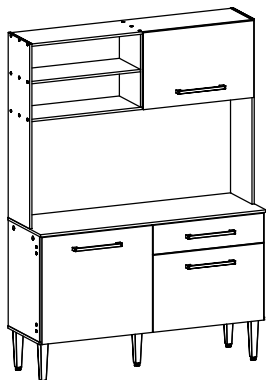

madesa

G20027

Comprimento / Longitud / Width: 120cm

Altura / Altura / Height: 168cm

Profundidade / Profundidad / Depth: 38cm

O móvel deve ser montado por duas pessoas, em uma superfície limpa e plana.

El mueble debe ser ensamblado por dos personas sobre una superficie limpia y plana.

The furniture should be assembled by two people on a clean, flat surface.

Ferramentas necessárias / Herramientas necesarias / Required tools:

Para acessar o vídeo de montagem, aponte a câmera do seu celular para o QR Code ao lado:

TAMANHO REAL
TAMAÑO VERDADERO
REAL SIZE

MM
A 31x B 12x C 8x D 2x E 23x F 2x G 36x H 89x I 8x

J 8x K 12x L 1x M 36x N 12x O 8x P 24x

Q 2x R 2x S 2x

PEÇAS / PARTES / PARTS

1 (12 x 365 x 528mm)

2 (12 x 365 x 528mm)

3 (12 x 365 x 528mm)

4 (12 x 588 x 534mm)

5 (12 x 365 x 1200mm)

6 (12 x 380 x 1200mm)

7 (3 x 546 x 1192mm) - 2x

8 (3 x 381 x 1192mm)

9 (12 x 250 x 923mm)

10 (12 x 250 x 923mm)