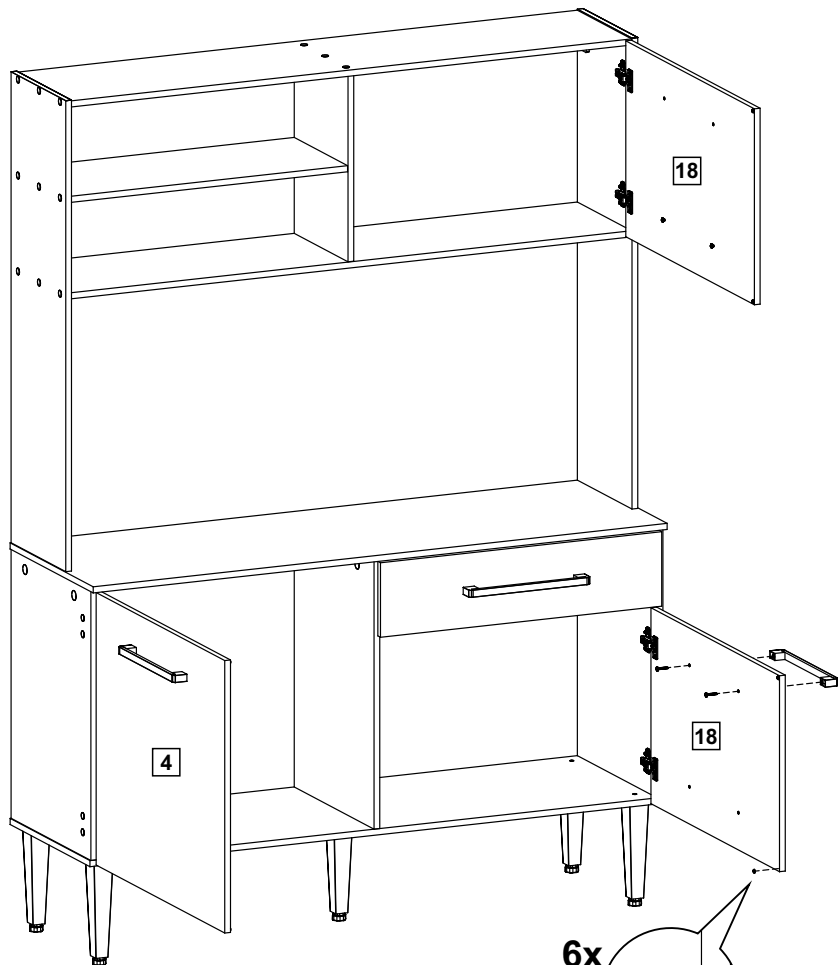

Ajuste das Portas - Ajuste de las Puertas - Doors Adjustment

Vídeo: Como regular corretamente suas dobradiças.

Video: Cómo ajustar correctamente sus bisagras.

Video: How to properly adjust your hinges.