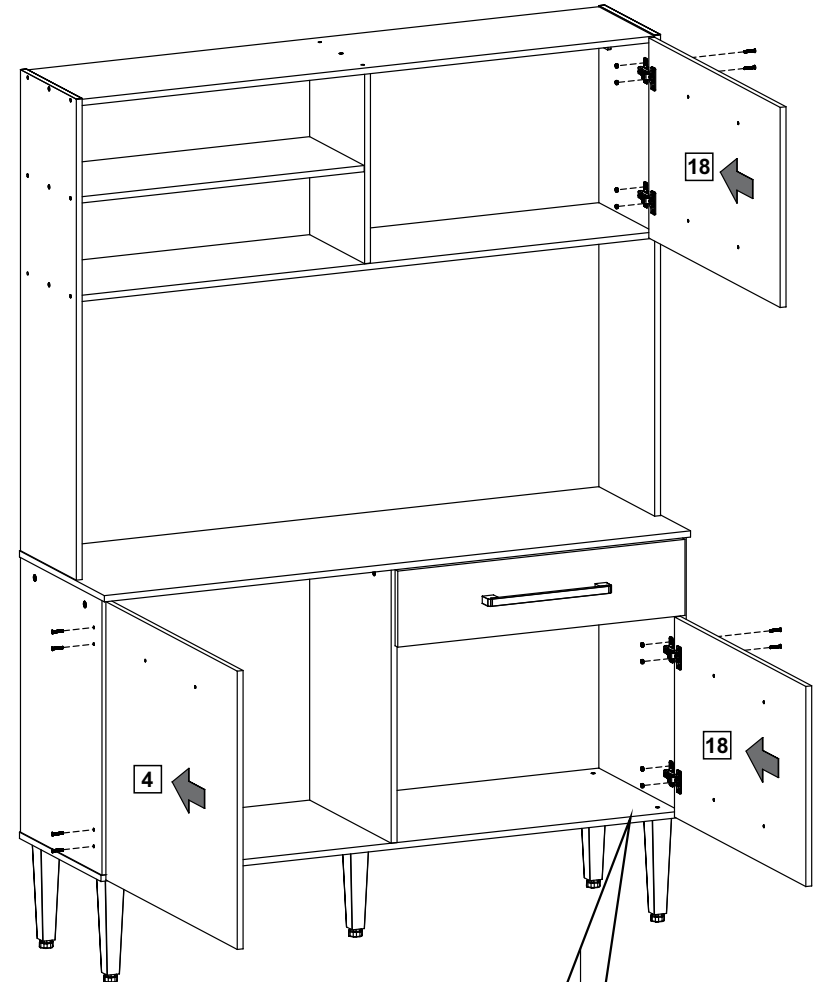

23

OBRIGATÓRIO FIXAR NA PAREDE / ES OBLIGATORIO FIJAR EN LA PARED /
FURNITURE MUST BE SECURELY ATTACHED TO THE WALL

24