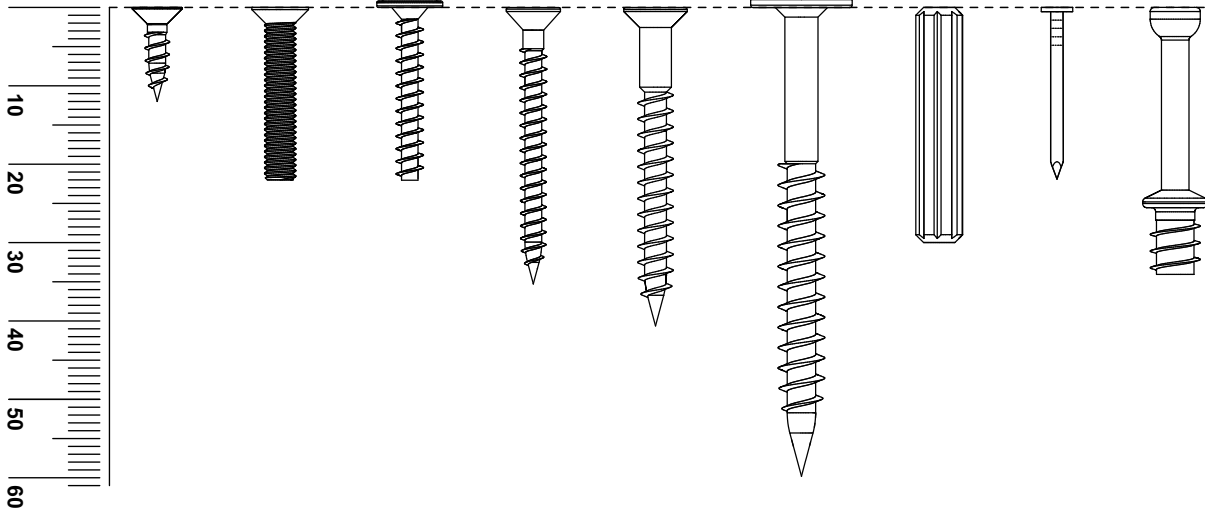

madesa

G20027

Comprimento / Longitud / Width: 120cm

Altura / Altura / Height: 168cm

Profundidade / Profundidad / Depth: 38cm

O móvel deve ser montado por duas pessoas, em uma superfície limpa e plana.

El mueble debe ser ensamblado por dos personas sobre una superficie limpia y plana.

Para acceder al vídeo del ensamble, apunte la cámara de su teléfono celular al código QR al lado:

Point your phone's camera at the QR code on the side, to access the assembly video:

cdn.madesa.com/mont/G20027

TAMANHO REAL
TAMAÑO VERDADERO
REAL SIZE

MM
A 31x B 12x C 8x D 2x E 23x F 2x G 36x H 89x I 8x

J 8x K 12x L 1x M 36x N 12x O 8x P 24x

Q 2x R 2x S 2x

PEÇAS / PARTES / PARTS

1 (12 x 365 x 528mm)

2 (12 x 365 x 528mm)

3 (12 x 365 x 528mm)

4 (12 x 588 x 534mm)

5 (12 x 365 x 1200mm)

6 (12 x 380 x 1200mm)

7 (3 x 546 x 1192mm) - 2x

8 (3 x 381 x 1192mm)

9 (12 x 250 x 923mm)

10 (12 x 250 x 923mm)