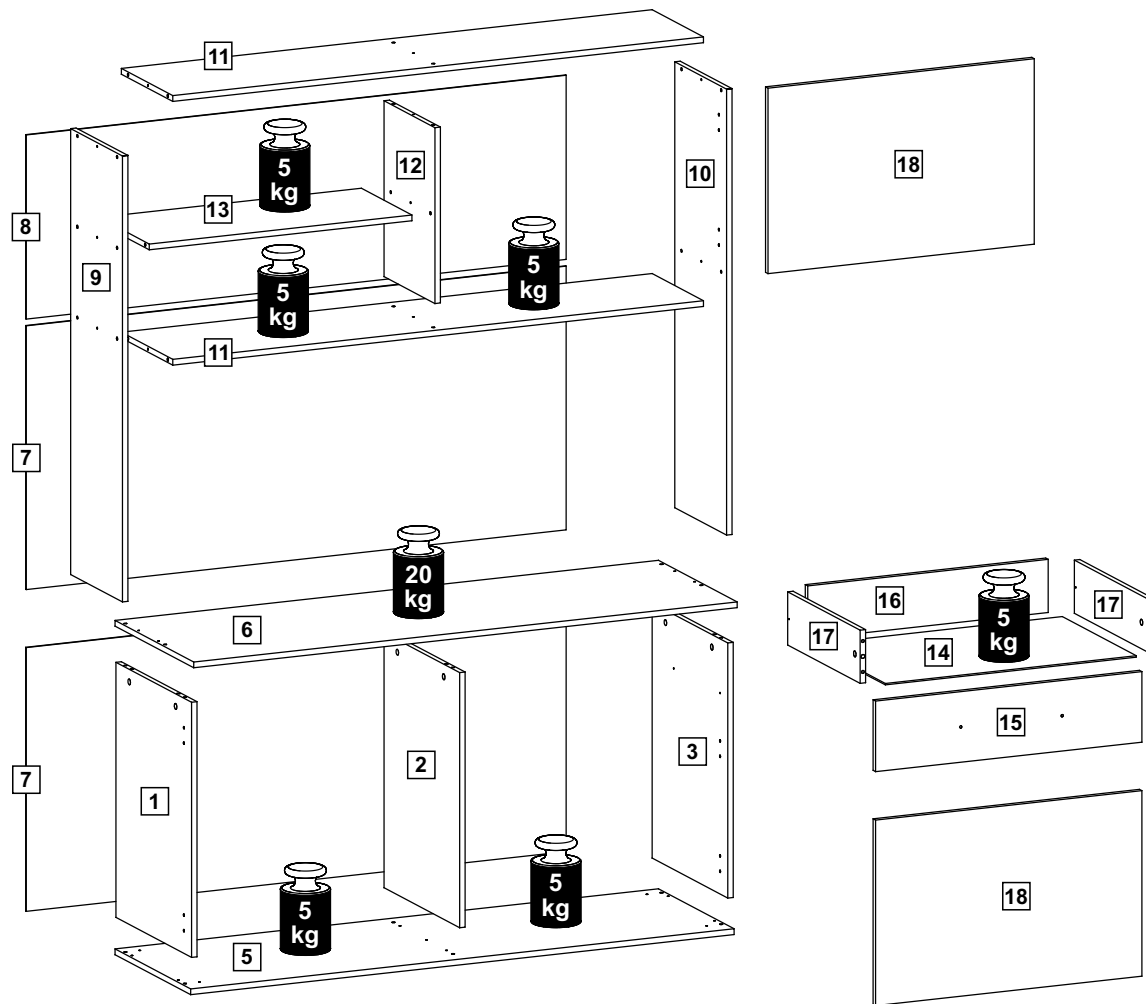

madesa

G20027

Comprimento / Longitud / Width: 120cm

Altura / Altura / Height: 168cm

Profundidade / Profundidad / Depth: 38cm

O móvel deve ser montado por duas pessoas, em uma superfície limpa e plana.

El mueble debe ser ensamblado por dos personas sobre una superficie limpia y plana.

Para acceder al vídeo del ensamble, apunte la cámara de su teléfono celular al código QR al lado:

Point your phone's camera at the QR code on the side, to access the assembly video:

cdn.madesa.com/mont/G20027

TAMANHO REAL
TAMAÑO VERDADERO
REAL SIZE

MM
A 31x B 12x C 8x D 2x E 23x F 2x G 36x H 89x I 8x

J 8x K 12x L 1x M 36x N 12x O 8x P 24x

Q 2x R 2x S 2x

PEÇAS / PARTES / PARTS

1 (12 x 365 x 528mm)

2 (12 x 365 x 528mm)

3 (12 x 365 x 528mm)

4 (12 x 588 x 534mm)

5 (12 x 365 x 1200mm)

6 (12 x 380 x 1200mm)

7 (3 x 546 x 1192mm) - 2x

8 (3 x 381 x 1192mm)

9 (12 x 250 x 923mm)

10 (12 x 250 x 923mm)