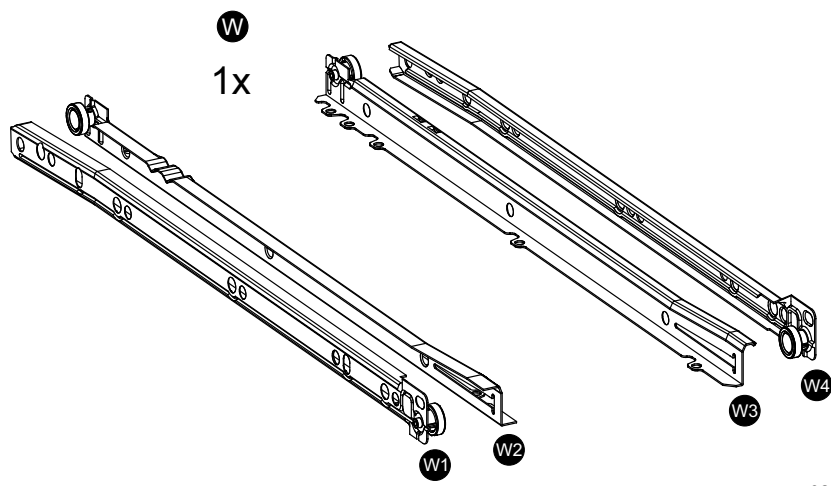

madesa

G20027

Comprimento / Longitud / Width: 120cm

Altura / Altura / Height: 168cm

Profundidade / Profundidad / Depth: 38cm

O móvel deve ser montado por duas pessoas, em uma superfície limpa e plana.

El mueble debe ser ensamblado por dos personas sobre una superficie limpia y plana.

TAMANHO REAL
TAMAÑO VERDADERO
REAL SIZE

MM
A 31x B 12x C 8x D 2x E 23x F 2x G 36x H 89x I 8x

J 8x K 12x L 1x M 36x N 12x O 8x P 24x

Q 2x R 2x S 2x

PEÇAS / PARTES / PARTS

1 (12 x 365 x 528mm)

2 (12 x 365 x 528mm)

3 (12 x 365 x 528mm)

4 (12 x 588 x 534mm)

5 (12 x 365 x 1200mm)

6 (12 x 380 x 1200mm)

7 (3 x 546 x 1192mm) - 2x

8 (3 x 381 x 1192mm)

9 (12 x 250 x 923mm)

10 (12 x 250 x 923mm)

11 (12 x 248 x 1172mm) - 2x

12 (12 x 246 x 364mm)

13 (12 x 244 x 580mm)

14 (3 x 554 x 357mm)

15 (12 x 146 x 588mm)

16 (12 x 110 x 531mm)

17 (12 x 110 x 350mm) - 2x

18 (12 x 588 x 384mm) - 2x