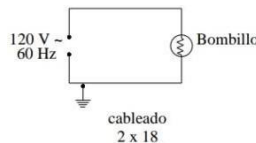

Diagrama de conexión eléctrica

Preferiblemente use solo bombillo tipo LED

DESCRIPCION:

- Farol colonial 1 luz, diseño porta bombillo clásica en aluminio o hierro en colores a elección del cliente, con cable encauchetado o textil de diversos colores, boquillas de seguridad.

ACABADO:

Pintura horneable, pintura electrostática, pulida, baño de galvanoplastia y oxidada.

RESISTENCIA A LA CORROSIÓN:

Las piezas en aluminio son resistentes a la corrosión

VERIFICACIÓN DE CALIDAD

- Verificar que la pieza se encuentre libre de fisuras y rebabas.
- Verificar colores, según carta de colores del fabricante

CONDICIONES DE ALMACENAMIENTO:

Bajo techo y libre de humedad.

OBSERVACIONES:

- El producto puede ser modificado según los requerimientos del cliente