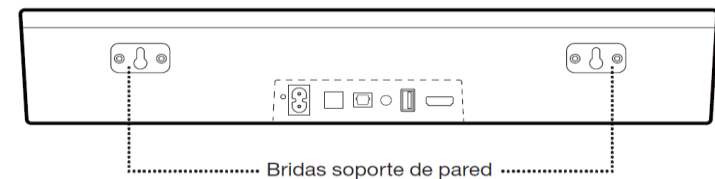

CARACTERISTICAS FUNCIONALES	
Referencia:	BARRA DE SONIDO SB80Y 80 W RMS
Potencia Barra de sonido:	40 W RMS
Potencia Subwoofer con cable:	40 W RMS
Canales:	2.1 CH
Ecuizador de sonido:	Agudos / Graves
Control de funciones:	Botones laterales
Modos ecualizables (EQ):	Pelicula / Musica / Noticias

ENTRADAS	
1	Conexion Bluetooth V5.3
1	Entrada auxiliar audio 3.5 mm (AUX-IN)
1	Entrada HDMI ARC
1	Entrada Optico digital
1	Entrada de USB (FAT 32)
1	Entrada AC 110~240V 50/60Hz
1	Salida cable subwoofer

GENERALES	
Ref. Industrial:	17.721180.20
EAN:	7705191045610
Dimensiones Barra de sonido	(Largo x Alto x Fondo)
	41 cm x 7,5 cm x 7,9 cm
Dimensiones Subwoofer	(Largo x Alto x Fondo)
	14 cm x 36 cm x 22 cm
Dimensiones del empaque	(Largo x Alto x Fondo)
	34 cm X 18,7 cm x 44,5 cm
Peso Neto:	4,2 Kg
Peso Bruto:	4,9 Kg
Apilamiento :	4 und
Garantia:	1 Año

ACCESORIOS	
1	Cable auxiliar de Audio de 3.5mm
1	Manual de usuario
1	Hoja de Garantia
1	Control Remoto
1	Kit Soporte de pared

FORMATO DE AUDIO USB	
MP3 / WMA/WAV