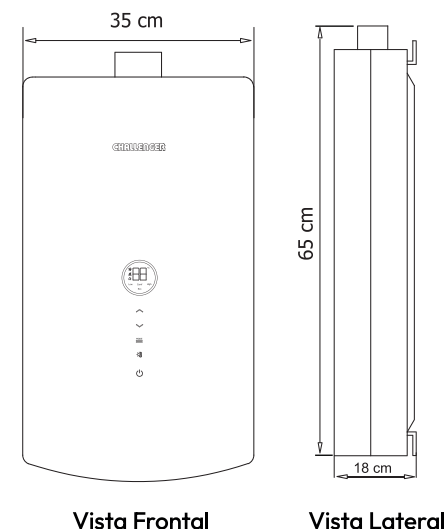

Dimensiones de producto

Vista Frontal

Vista Lateral

CARACTERÍSTICAS DE PRODUCTO

Línea	Calentadores de paso
Referencia Industrial	1.7116.20
Código EAN	7 705191045337
Tipo de aparato	Calentador de paso a gas
Acabado	Negro .20
Clasificación energética	A
Consumo energía	411 kWh/mes

Tensión de alimentación	120 Va.c
Frecuencia	60 Hz
Categoría	I2H (No permite realizar conversión a otro tipo de gas)
Tipo	B2 (Tiro forzado)
Presión nominal gas	20 mbar
Tipo de gas utilizado	Natural
Consumo (Qn)	30 kW
Presión nominal agua	2 bar (29psi)
Caudal nominal	16 L/min
Caudal mínimo	8 L/min
Tipo de rosca conexión	1/2" G
Diámetro ducto evacuación	6 cm
Control	Digital
Dimensiones de empaque	72cm x51cm x 25cm (Fronte x Profundidad x Altura)
Peso neto	11 Kg
Peso bruto	13,3 Kg

Display digital
1. Indica temperatura de salida del agua.
2. Indica errores.

Motor eléctrico
Permite extraer los gases de la combustión.

Intercambiador en cobre.

Dimensiones para instalación

Vista Inferior