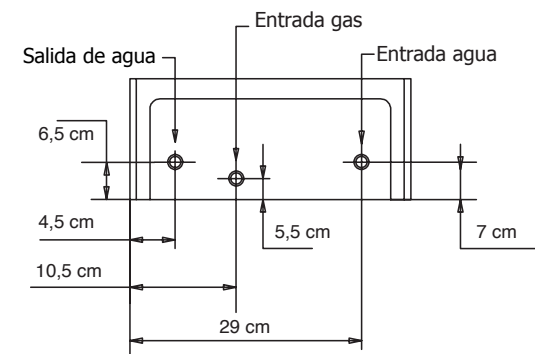

Tensión de alimentación	120 Va.c
Frecuencia	60 Hz
Categoría	I2H (No permite realizar conversión a otro tipo de gas)
Tipo	B2 (Tiro forzado)
Presión nominal gas	20 mbar
Tipo de gas utilizado	Natural
Consumo (Qn)	30 kW
Presión nominal agua	2 bar (29psi)
Caudal nominal	16 L/min
Caudal mínimo	8 L/min
Tipo de rosca conexión	1/2" G
Diámetro ducto evacuación	6 cm
Control	Digital
Dimensiones de empaque	72cm x51cm x 25cm (Fronte x Profundidad x Altura)
Peso neto	11 Kg
Peso bruto	13,3 Kg

Display digital
1. Indica temperatura de salida del agua.
2. Indica errores.

Motor eléctrico
Permite extraer los gases de la combustión.

Intercambiador en cobre.

Dimensiones para instalación

Vista Inferior