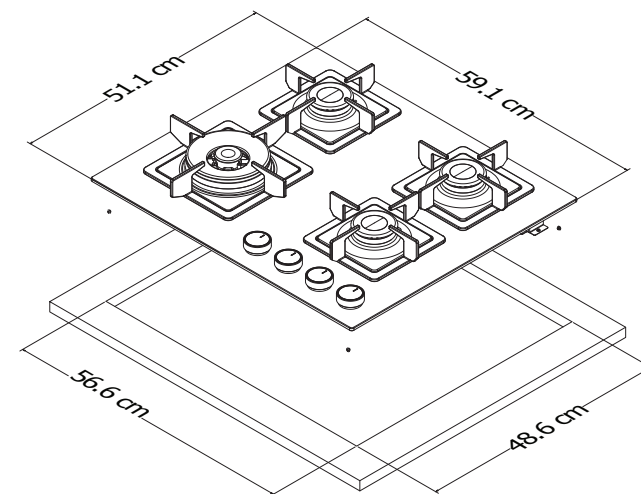

CARACTERÍSTICAS DE PRODUCTO

Línea	Serie Aura	Potencia sistema gas GLP	Tres (3) quemadores semi-rápidos 0,9 kW
Referencia Industrial	1.6769.20		Un (1) quemador triple corona 1,9 kW
Código EAN	7705191046631	Potencia nominal gas GLP	8,8 kW
Tipo de aparato	Estufa de empotrar reglada gas natural para uso doméstico	Parrillas	Cuatro (4) en platina
Acabado	Vidrio Negro (.20)	Número de puestos	Cuatro (4)
Clasificación energética	A	Categoría	II 2H3B/P
Consumo energía	305 kWh/mes	Tipo	A
Tensión de alimentación	120 V a.c.	Clase	3
Frecuencia eléctrica	50/60 Hz	Controles	Cuatro (4) perillas frontales metálicas con LED, para controlar la potencia de los quemadores
Presión nominal gas	20 mbar GN / 29 mbar GLP	Dimensiones del empaque	74,5 cm x 65,5 cm x 21 cm (F x P x A)
Potencia sistema gas natural	Tres (3) quemadores semi-rápidos 1,7 kW	Peso neto	12,5 Kg
	Un (1) quemador triple corona 3,7 kW	Peso bruto	14,5 Kg
Potencia nominal gas natural	8,8 kW		